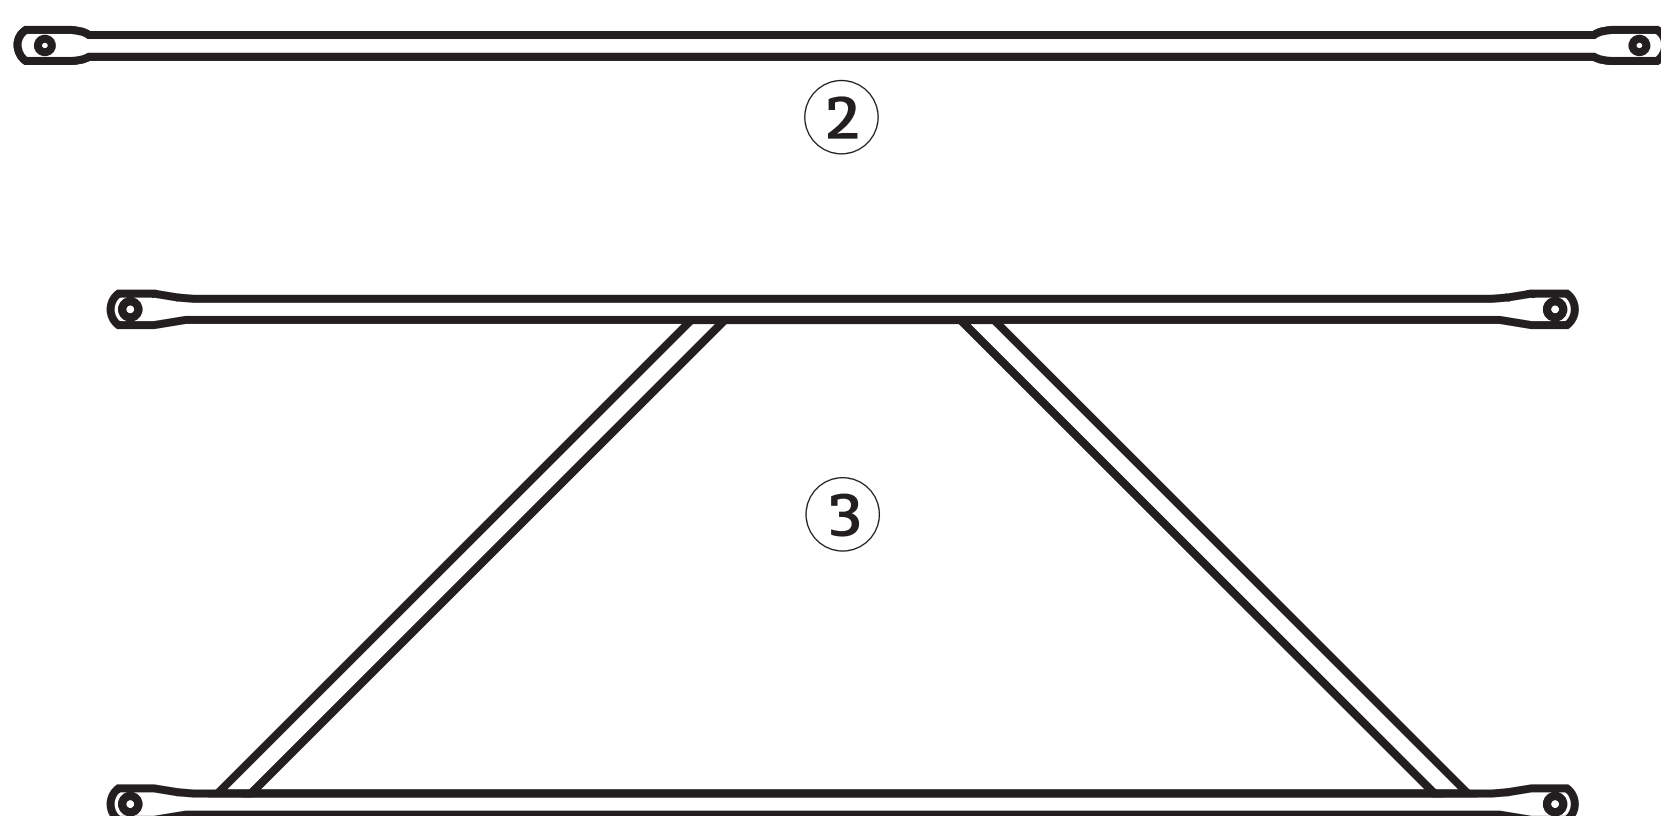

TP105

ponteggi a perni

▼ Dimensioni telaio

Larghezza (cm): 105
Altezza (cm): 200
Tubo \varnothing 48.25x2,9mm

▼ Dimensioni corrente

Larghezza (cm): 180
Tubo \varnothing 26.9x2,3mm

▼ Dimensioni parapetto

Larghezza (cm): 180
Tubo \varnothing 26.9x2,3mm

▼ Componenti del sistema

1. Telaio
2. Corrente
3. Parapetto

CONDOR

www.condorspa.com