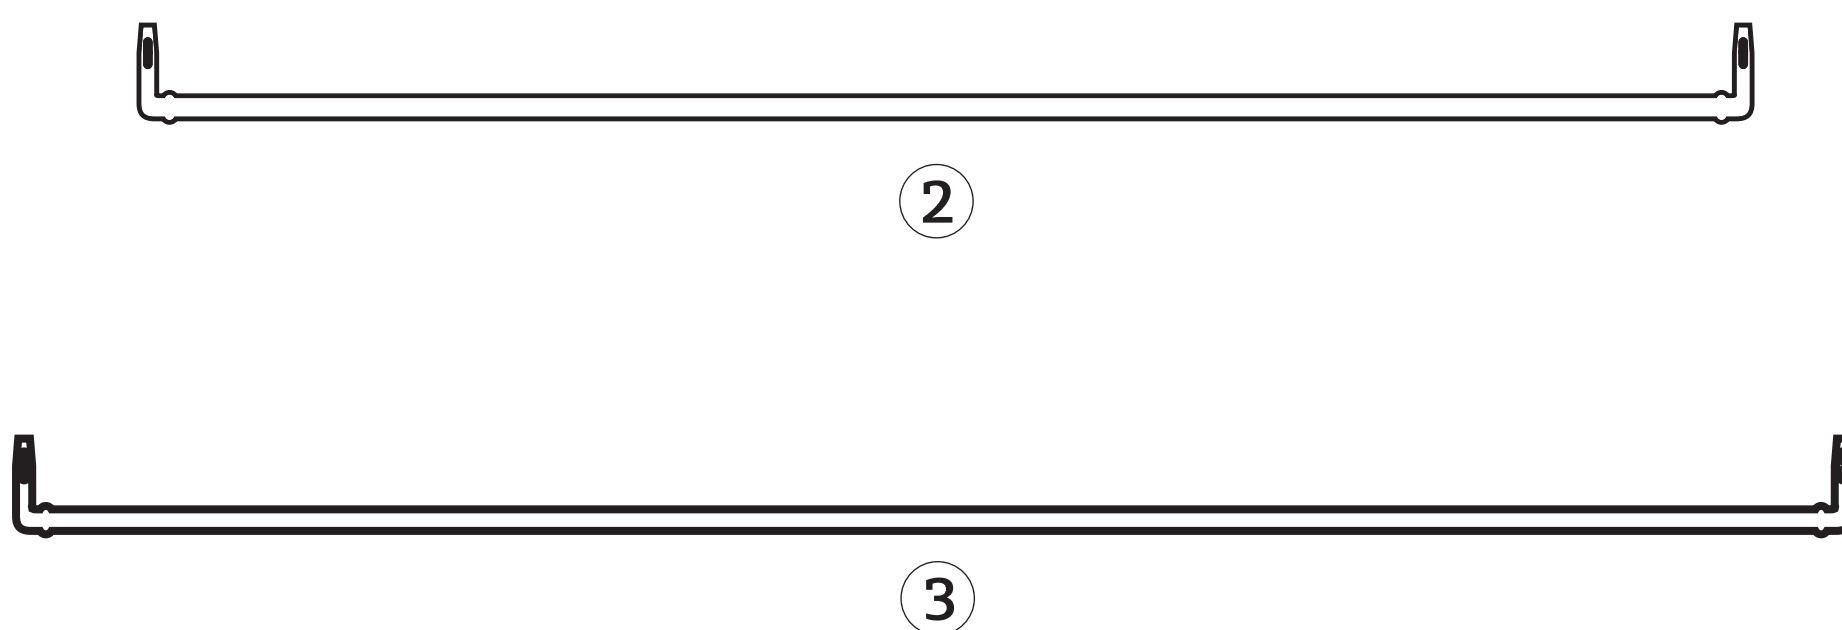

RB20

ponteggi a boccole

▼ Dimensioni telaio

Larghezza (cm): 105
Altezza (cm): 200
Tubo \varnothing 48.25x2,9mm

▼ Dimensioni corrente

Larghezza (cm): 173
Tubo \varnothing 26.9x2,3mm

▼ Dimensioni parapetto

Larghezza (cm): 213
Tubo \varnothing 26.9x2,3mm

▼ Componenti del sistema

1. Telaio
2. Corrente
3. Diagonale

CONDOR

www.condorspa.com