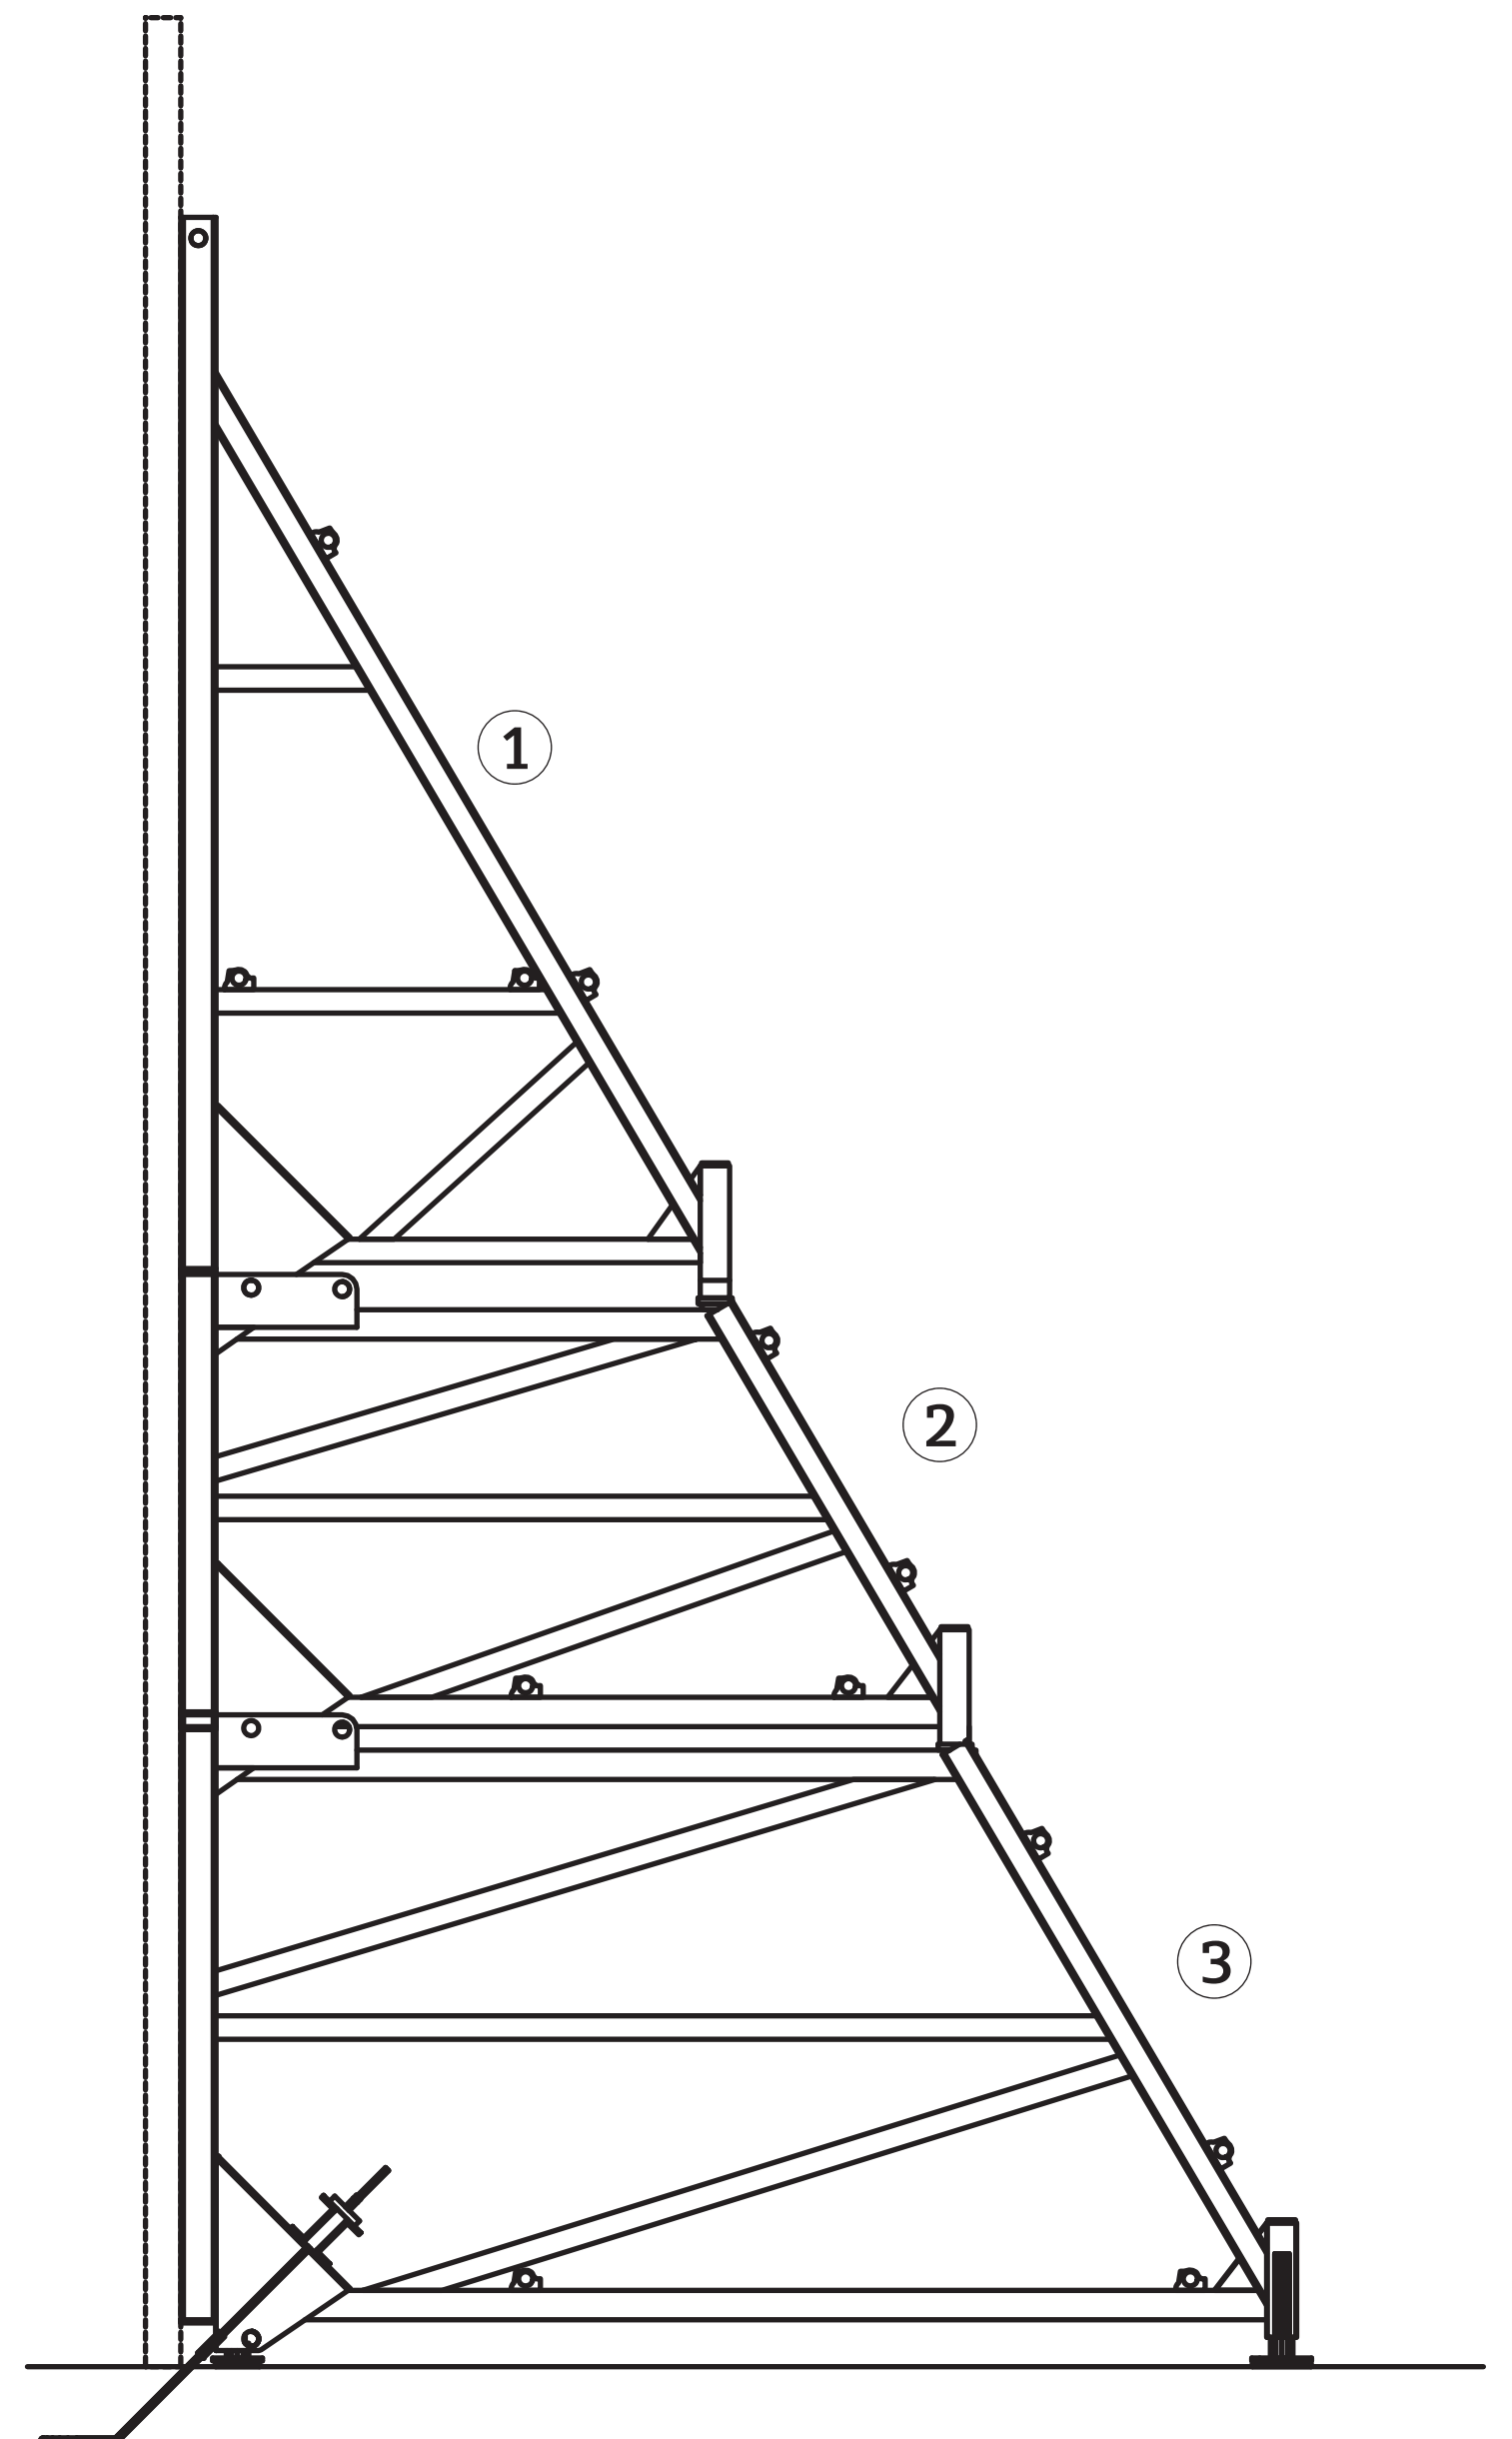

CONTROTERRA MF

controterra de encofrado

▼ **Altura máx: 840cm**

▼ **Componentes del sistema**

1. De una sola cara MF-C
2. De una sola cara MF-B
3. De una sola cara MF-A

CONDOR

www.condorspa.com