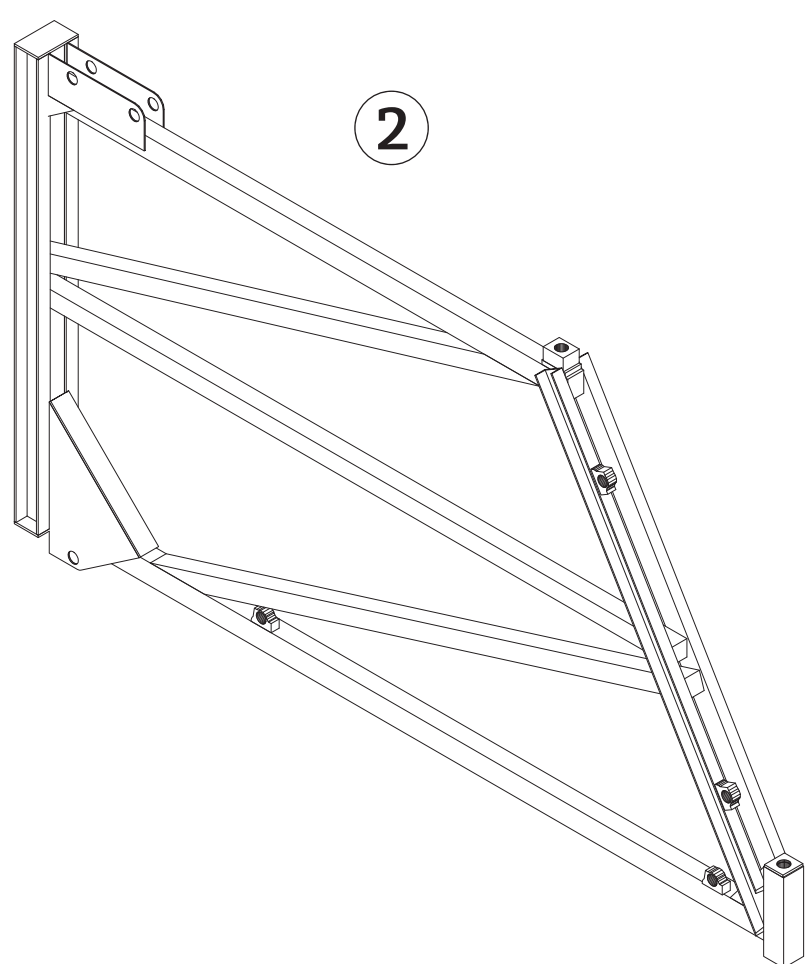

CONTROTERRA MF

controterra de encofrado

▼ **Altura máx: 840cm**

▼ **Componentes del sistema**

1. De una sola cara MF-C
2. De una sola cara MF-B
3. De una sola cara MF-A

CONDOR

www.condorspa.com