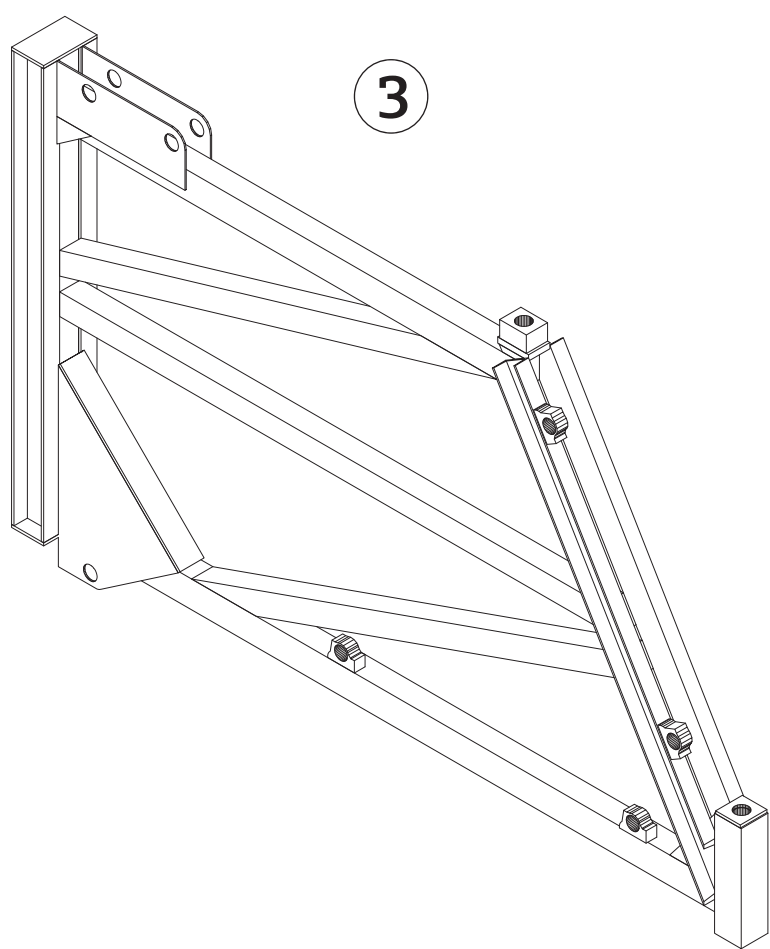

CONTROTERRA MF

controterra de encofrado

▼ **Altura máx: 840cm**

▼ **Componentes del sistema**

1. De una sola cara MF-C
2. De una sola cara MF-B
3. De una sola cara MF-A

CONDOR

www.condorspa.com