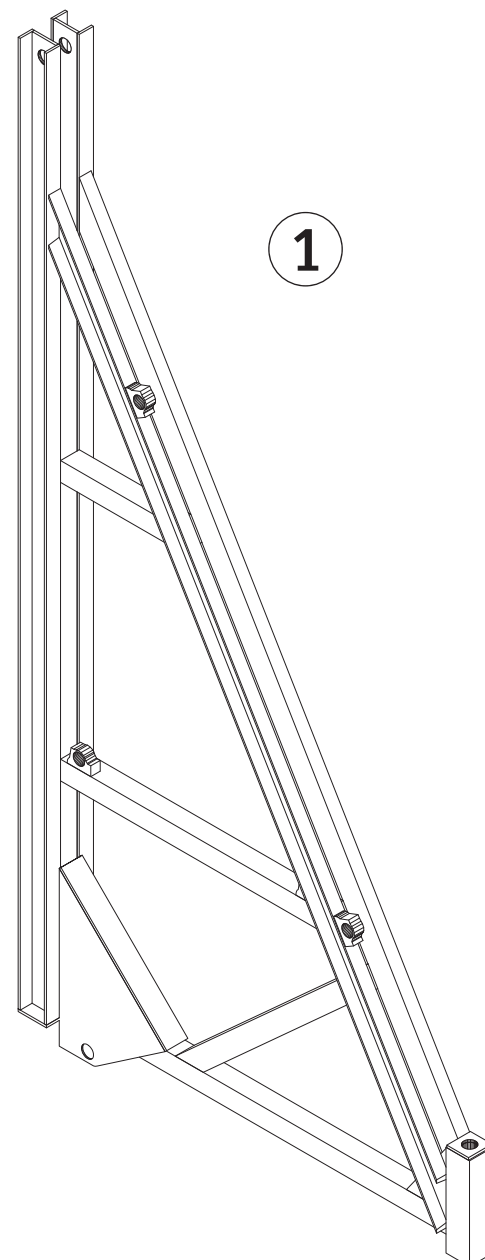

CONTROTERRA MF

controterra de encofrado

▼ **Altura máx: 840cm**

▼ **Componentes del sistema**

1. De una sola cara MF-C
2. De una sola cara MF-B
3. De una sola cara MF-A

CONDOR

www.condorspa.com