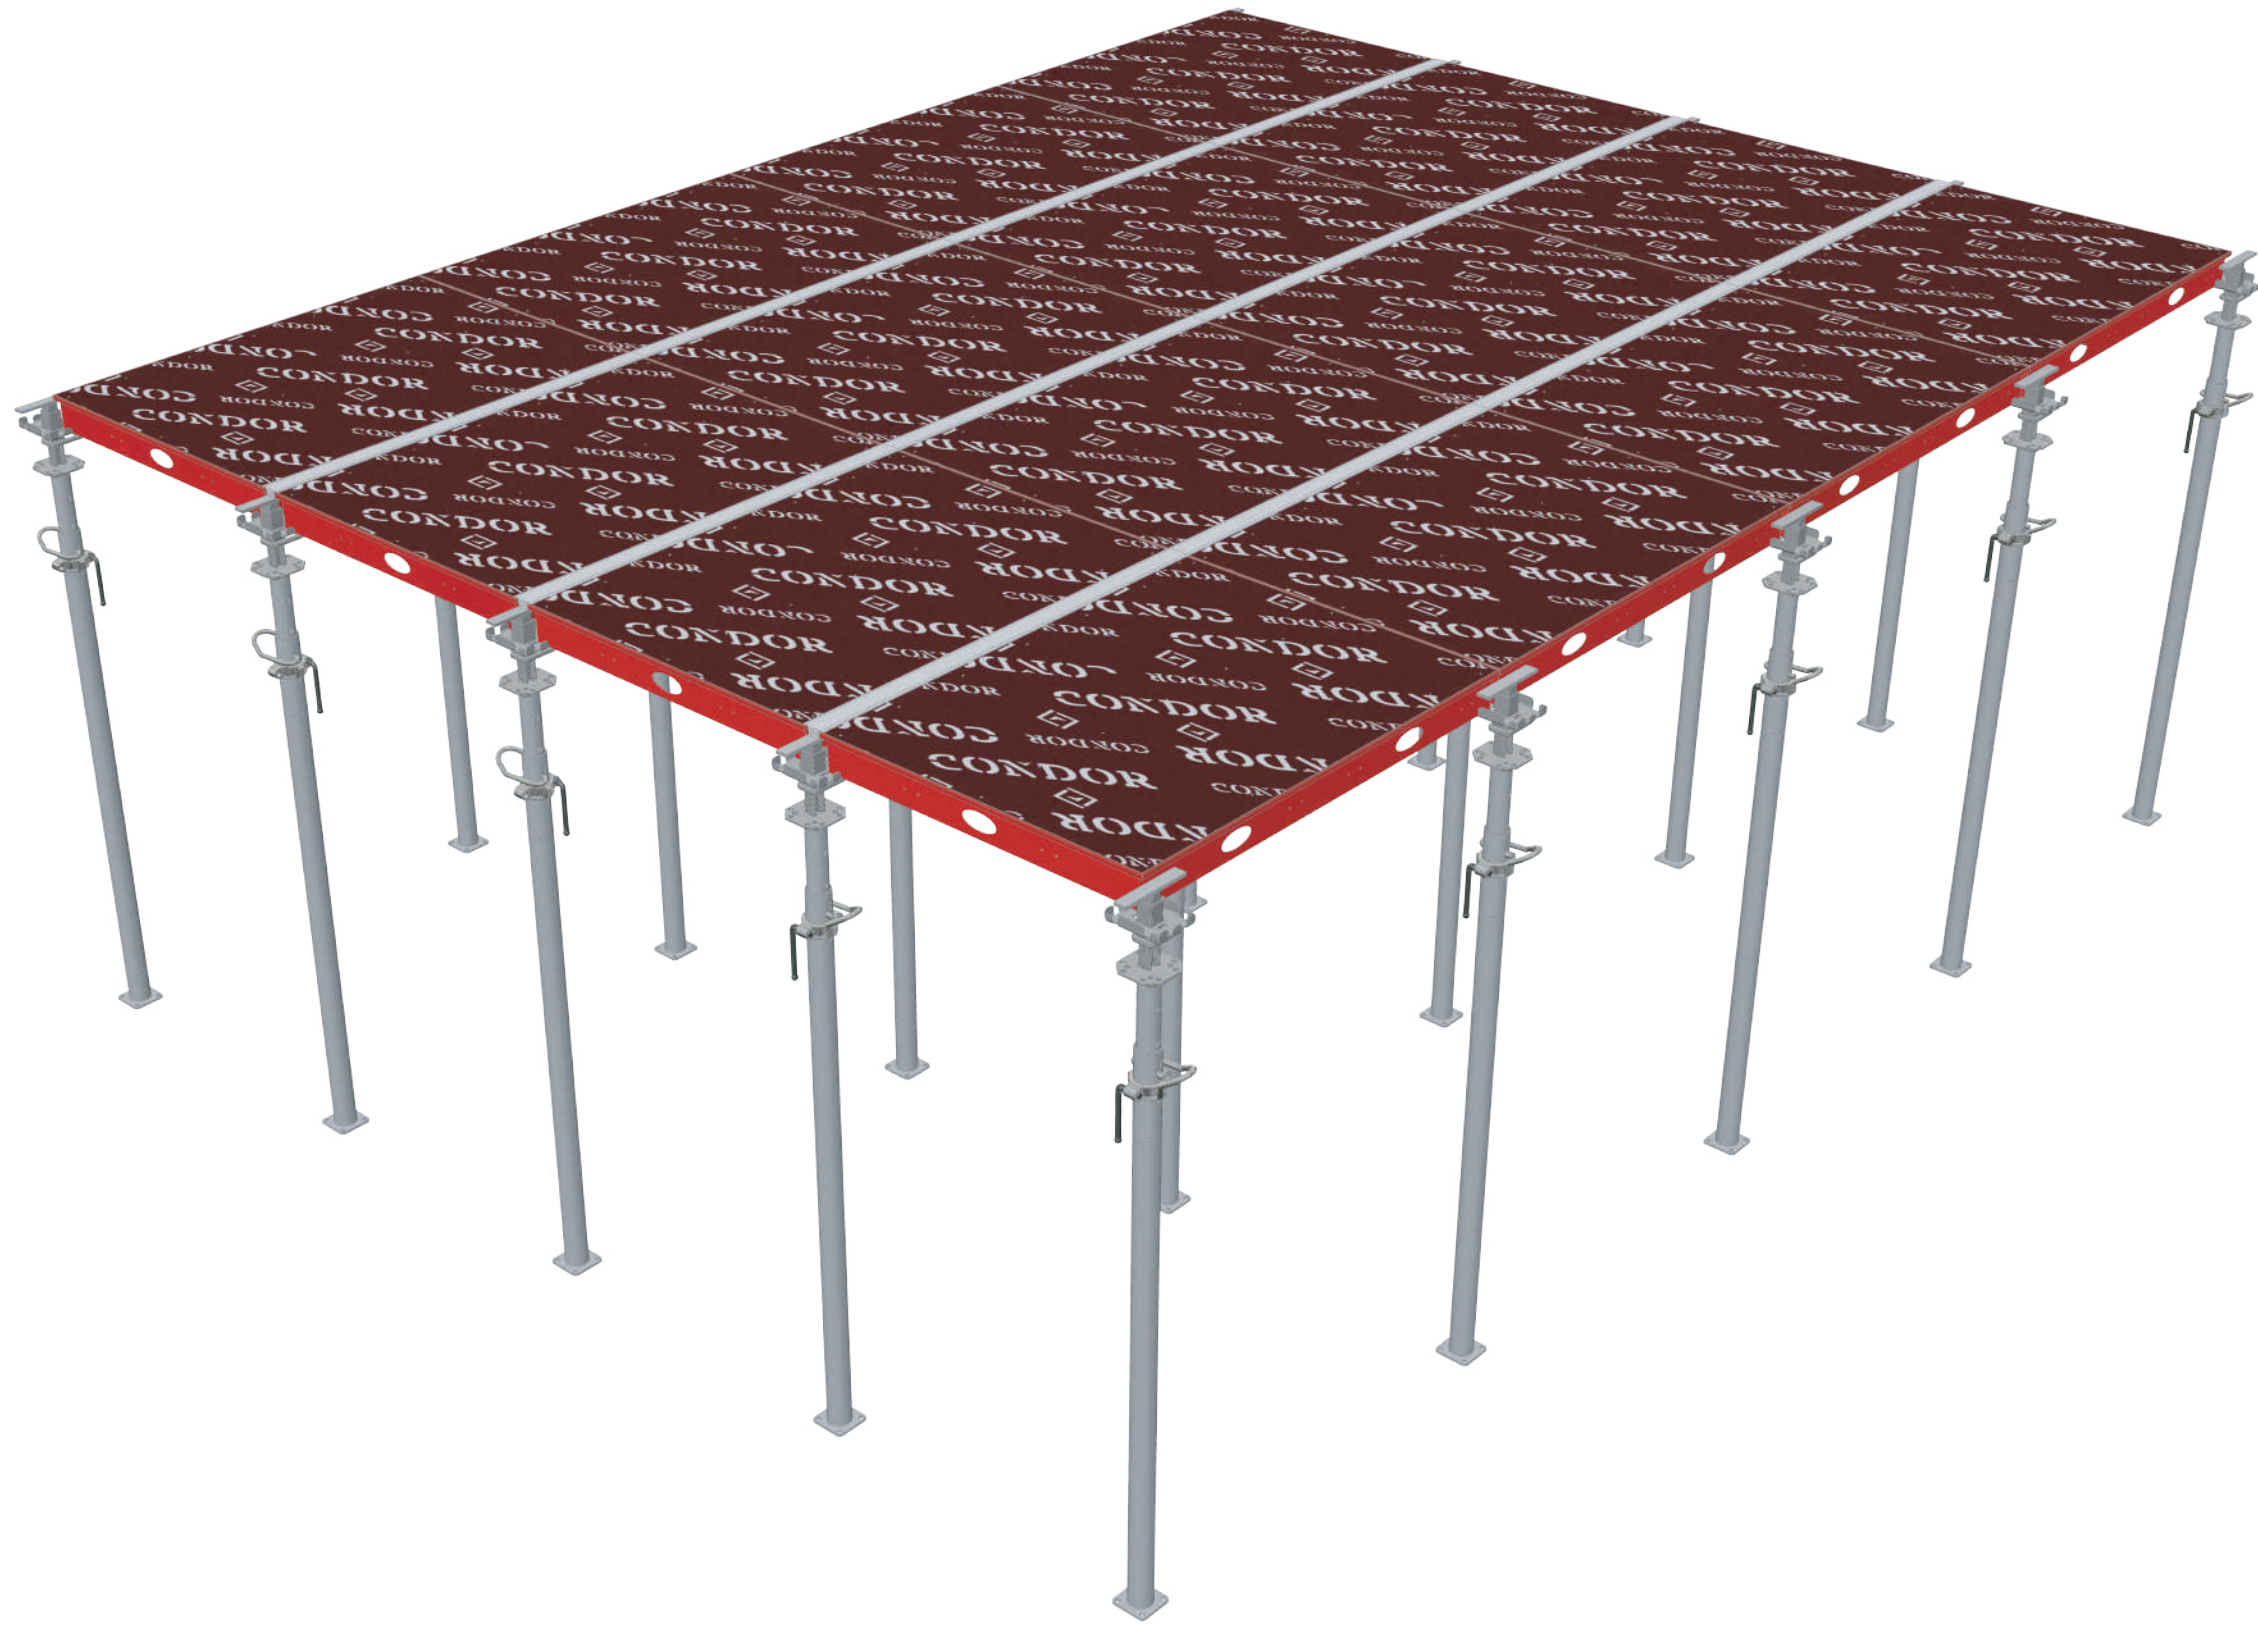

ALUPLUS

encofrado para losas

▼ Tamaño de los paneles

1125 x 375mm
1125 x 750mm
1125 x 1500mm

▼ Componentes del sistema

1. Panel Aluplus
2. Cabeza de desarme Aluplus
3. Cubre ranura

CONDOR

www.condorspa.com