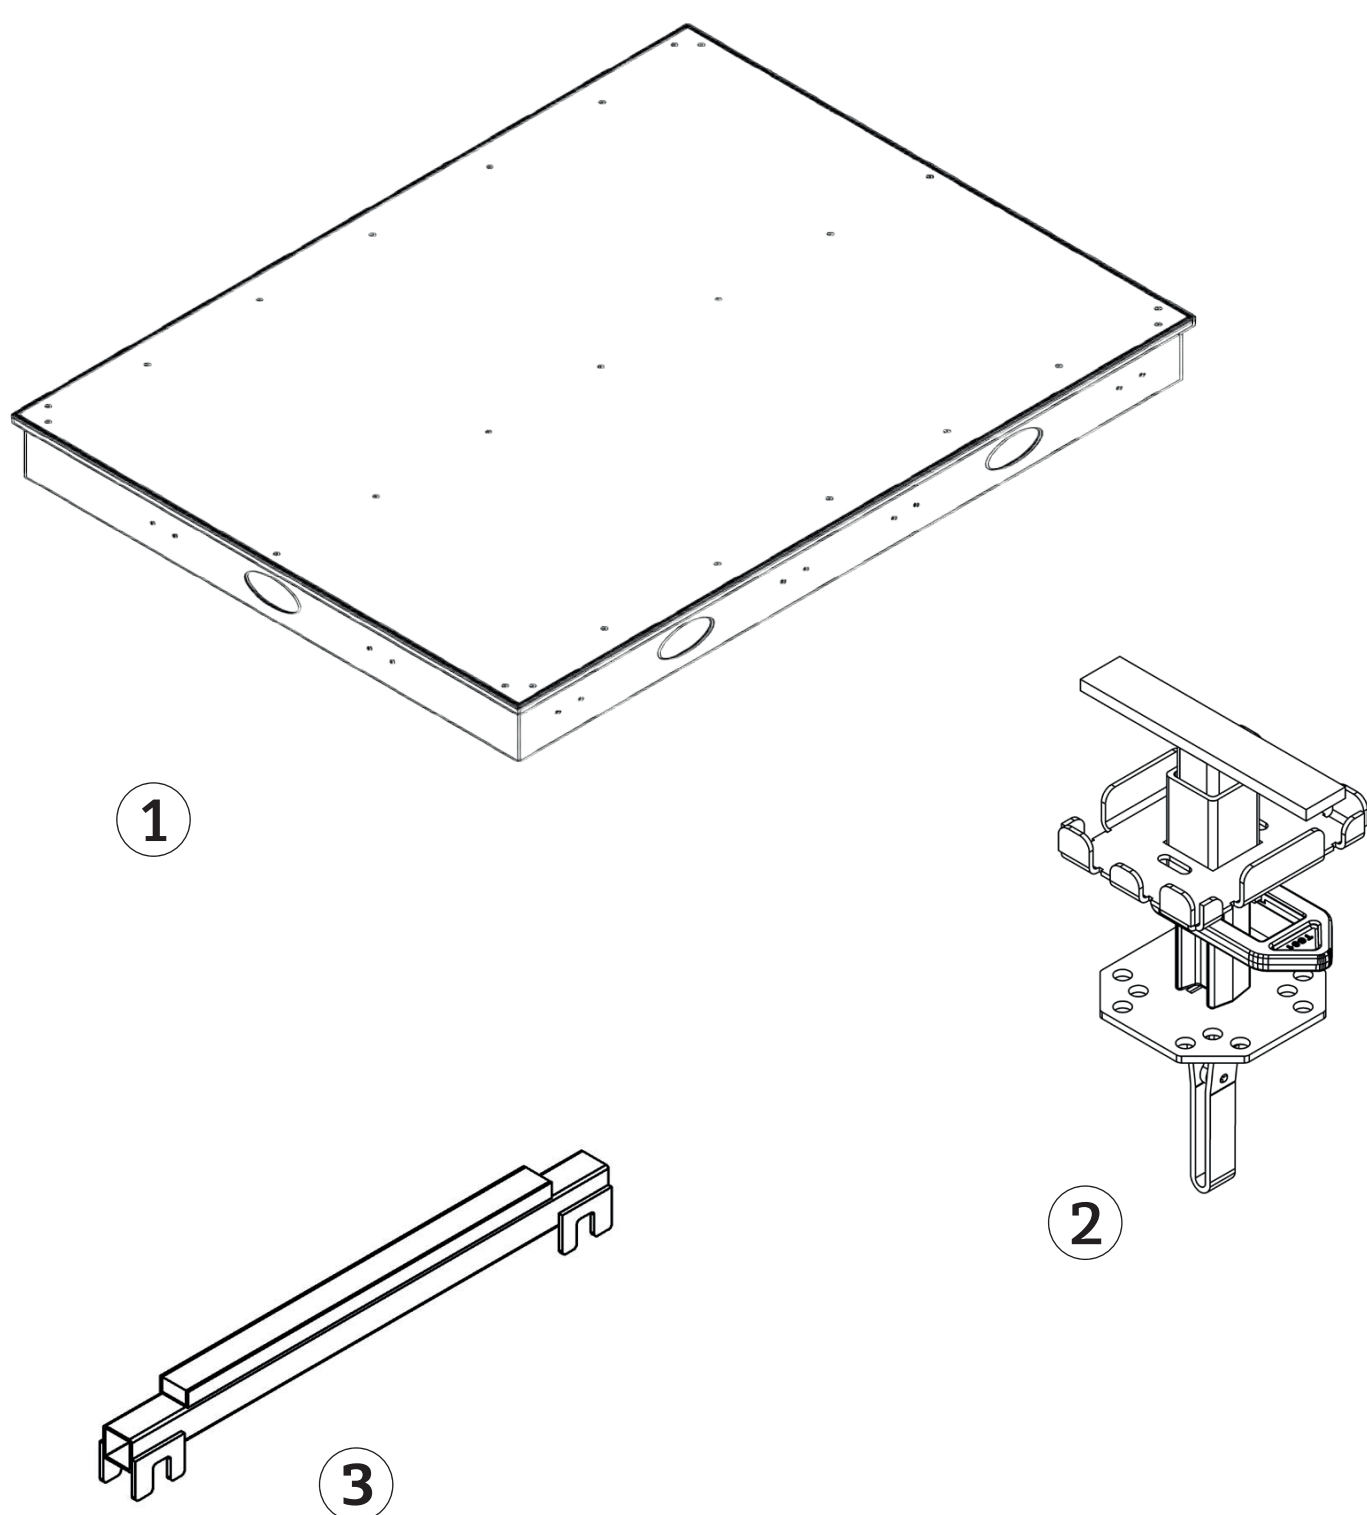

ALUPLUS

encofrado para losas

▼ Tamaño de los paneles

1125 x 375mm
1125 x 750mm
1125 x 1500mm

▼ Componentes del sistema

1. Panel Aluplus
2. Cabeza de desarme Aluplus
3. Cubre ranura

CONDOR

www.condorspa.com